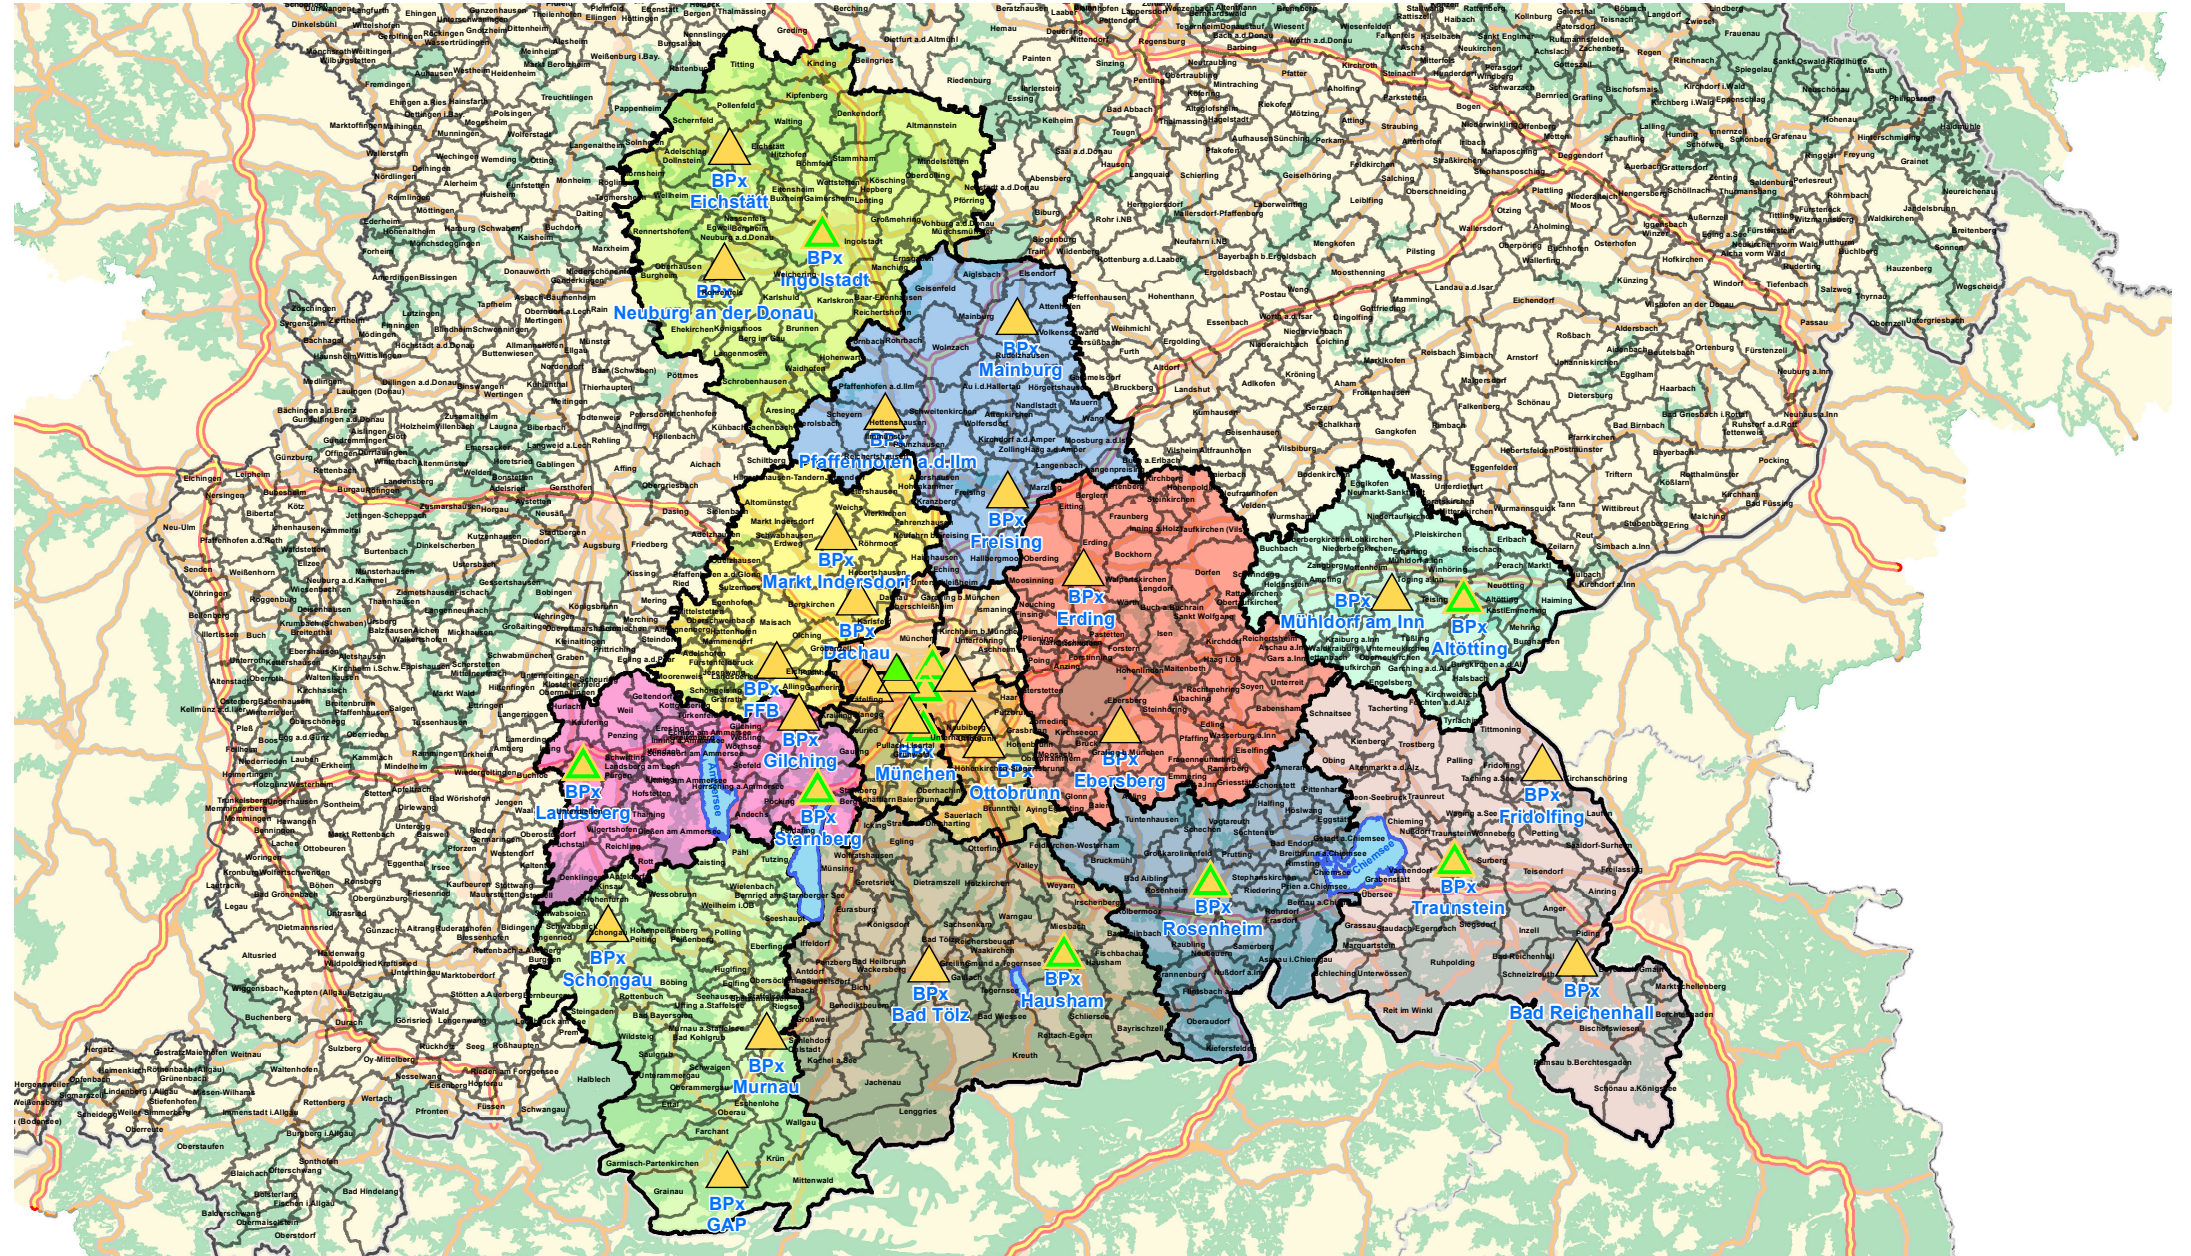

Übersicht Regierungsbezirk: Oberbayern

Legende

-  Allgemeine Ärztliche Bereitschaftspraxis
-  Fachärztliche Bereitschaftspraxis
-  Allgemeine & Fachärztliche Bereitschaftspraxis

- Region**
-  Dachau - Fürstenfeldbruck
 -  Erding - Ebersberg
 -  Freising - Pfaffenhofen - Mainburg
 -  Ingolstadt - Eichstätt - Neuburg

-  Landsberg - Starnberg
-  Miesbach - Bad Tölz
-  München Nord-Ost
-  München Nord-West

-  München Süd-Ost
-  München Süd-West
-  Oberland
-  Rosenheim
- Traunstein - Berchtesgadener Land